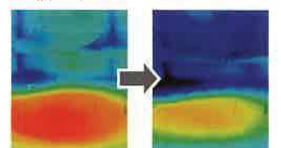

## 床温度および浴室温度 比較

浴室全体のあたたかさが長持ちします。

■ シャワ暖 散水5分 (給湯温度 42℃ 5.6L/min)      ■ 一般のシャワー 散水5分 (給湯温度 42℃ 8.5L/min)

停止直後

停止後90秒

停止直後

停止後45秒

CHOFUシステムバスの特長は  
ウラ面をご覧ください!!